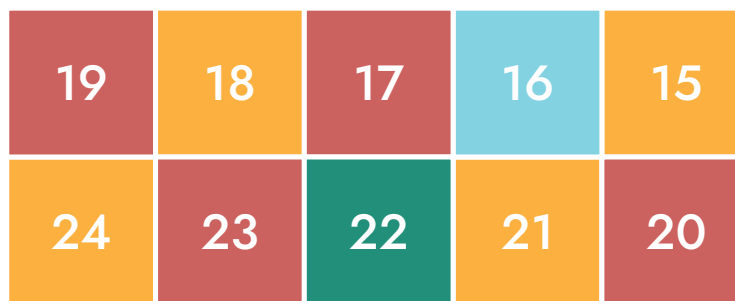

QUI SONT LES VIGNERONS INDÉPENDANTS

Les Vignerons Indépendants de France, ce sont 6 000 femmes et hommes qui se retrouvent autour d'un logo que vous connaissez bien et des valeurs communes comme :

- Le respect de son patrimoine
- La défense du métier de vigneron
- La passion du partage avec vous
- La passion de faire un vin de qualité et authentique

En Bourgogne-Jura ils sont 350 à porter haut et fort ce logo unique.

CHARTRE DU VIGNERON INDÉPENDANT

Ce vigneron :

- Respecte son terroir.
- Met en bouteille dans sa cave sa production.
- Travaille sa vigne.
- Commercialise ses produits.
- Récolte son raisin.
- Se perfectionne dans le respect de la tradition.
- Vinifie et élève son vin.
- Accueille, conseille la dégustation et prend plaisir à présenter le fruit de son travail et de sa culture.
- Élabore son eau de vie.

Seul le vigneron signataire de cette chartre et adhérent aux Vignerons Indépendants de France peut se prévaloir de ce logo.

N'hésitez pas à nous contacter pour plus de renseignement.
Vignerons Indépendants Bourgogne-Jura
132 route de Dijon - 21200 BEAUNE
06 37 35 61 03
direction@vigneron-independant-bourgogne-jura.com
www.fvibourgognejura.fr

CÔTE D'OR

SAÔNE ET LOIRE

JURA

YONNE

GASTRONOMIE

PLAN

ARTOIS EXPO
À Saint-Laurent-Blangy

LISTE DES VIGNERONS