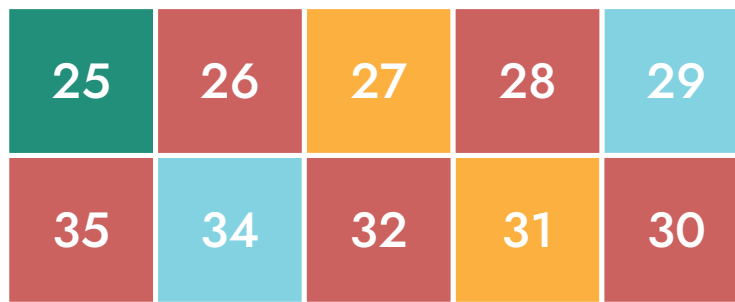

# PLAN

ARTOIS EXPO  
 À Saint-Laurent-Blangy

LISTE DES VIGNERONS

24

**DOMAINE BERNARD PRUDHON ET FILLE**

03 80 21 35 66 - contact@domaine-bernard-prudhon.com  
15 RUE DU JEU DE QUILLES - 21190 SAINT AUBIN

*Saint-Aubin blanc et rouge, Saint-Aubin 1ers Crus blanc et rouge, Bourgogne Aligoté*