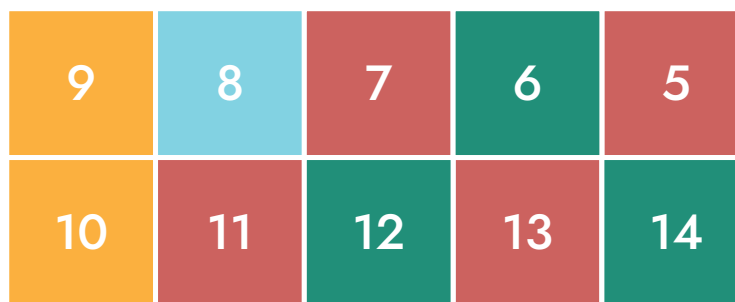

# PLAN

ARTOIS EXPO  
 À Saint-Laurent-Blangy

LISTE DES VIGNERONS

24

**DOMAINE BERNARD PRUDHON ET FILLE**

03 80 21 35 66 - contact@domaine-bernard-prudhon.com  
15 RUE DU JEU DE QUILLES - 21190 SAINT AUBIN

*Saint-Aubin blanc et rouge, Saint-Aubin 1ers Crus blanc et rouge, Bourgogne Aligoté*